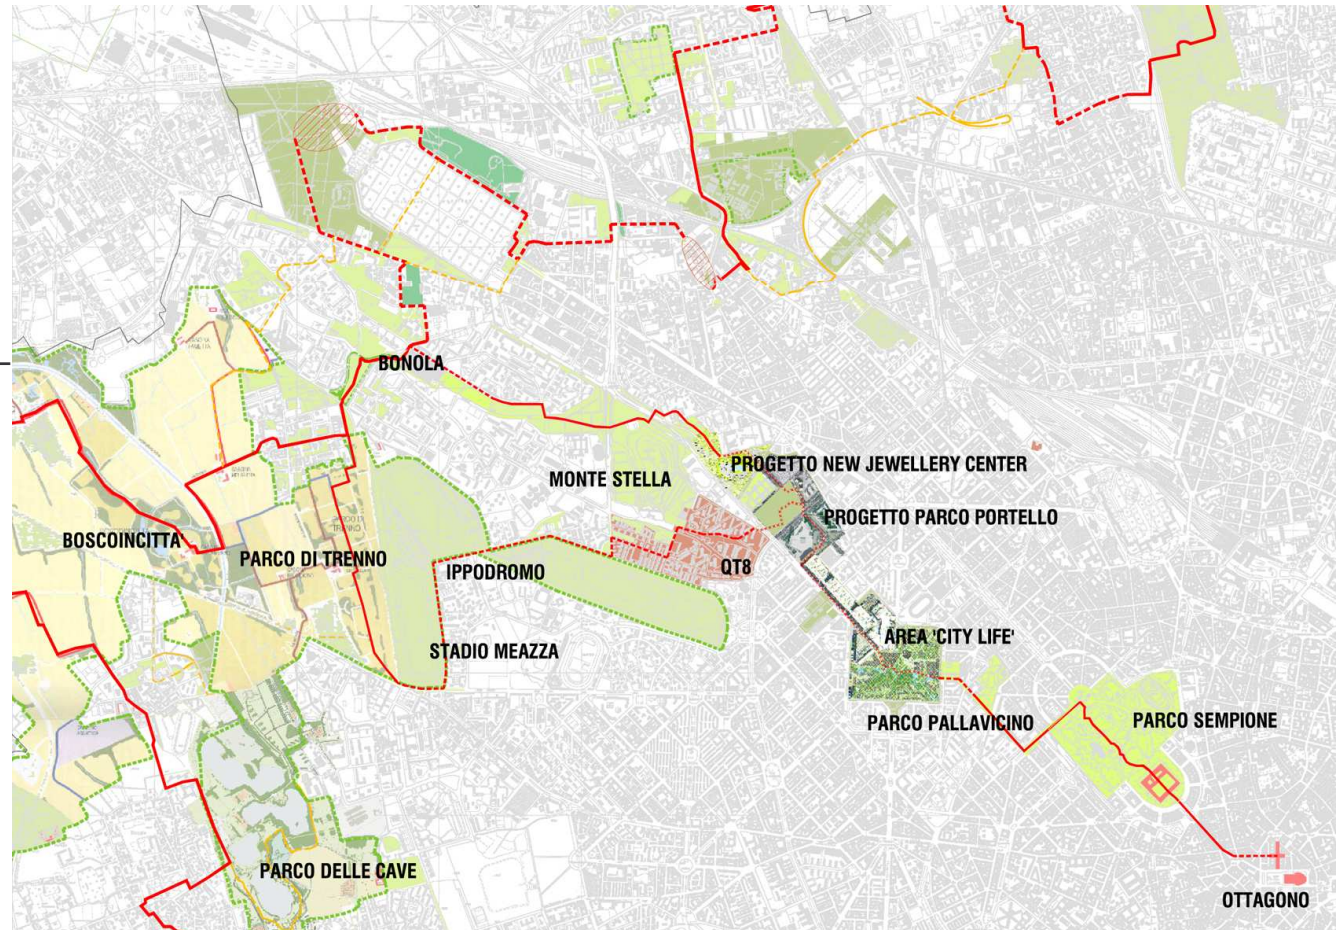

RAGGI VERDI

Raggio Verde n. 7

Il Raggio della Fiera

Km 8.6 – verso Bonola

Km 12.9 – verso Trenno

PERCORSO:

Ottagono – piazza Cordusio –
via Dante – Cairoli – Castello Sforzesco –
Parco Sempione – via Pagano –
via Monti – piazza 6 Febbraio –
Area 'City Life' – Parco Portello –

- *verso Bonola:*

Jewellery Center – Monte Stella –
viale Benedetto Croce – via Quarenghi –
Bonola

- *verso Trenno:*

QT8 (via Collecchio) – via Terzaghi –
via Sant'Elia – via Diomede –
via Ippodromo – via Pinerolo –
via Harar – via Novara –
Parco di Trenno

Nella mappa il Raggio Verde interseca il tracciato, in progetto, della "Cintura Verde", che collega come un anello i parchi esterni della città