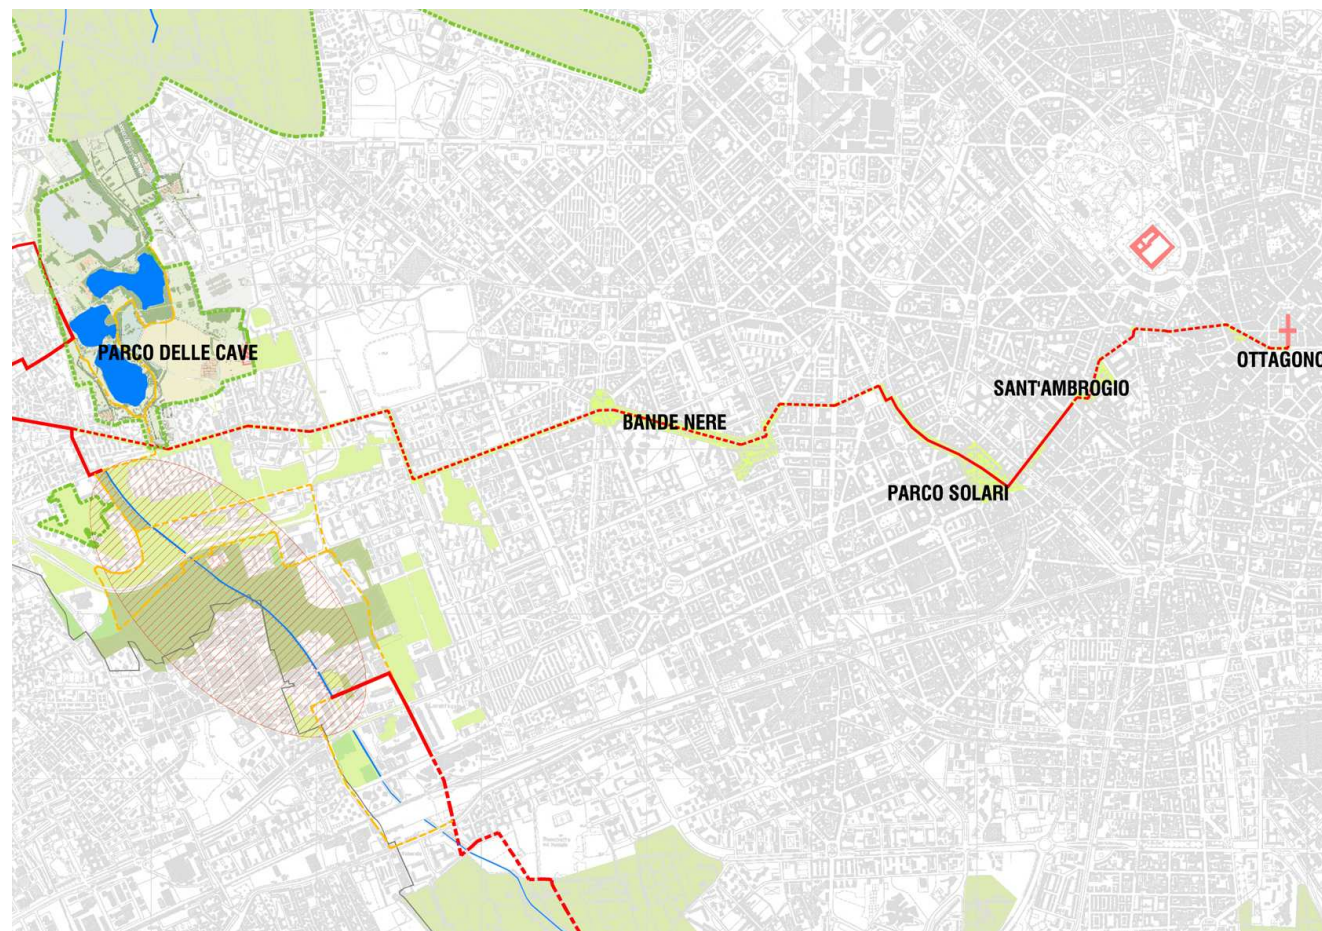

## Raggio Verde n. 6

Il Raggio dell'Ovest

Km 8.7

### PERCORSO:

Ottagono – piazza Duomo – Cordusio – via Meravigli – corso Magenta – via Sant'Agnese (Università Cattolica) – piazza Sant'Ambrogio – via Olona – parco Solari – via Dezza – piazza Po – via Caboto – via Cavalcabò – via Sardegna – piazzale Tripoli – viale Caterina da Forlì – Bande Nere – viale Regioni Romane – Parco Berna Ciclamini – via Saint Bon – viale Forze Armate – Parco delle Cave

**Nella mappa** il Raggio Verde interseca il tracciato, in progetto, della "Cintura Verde", che collega come un anello i parchi esterni della città