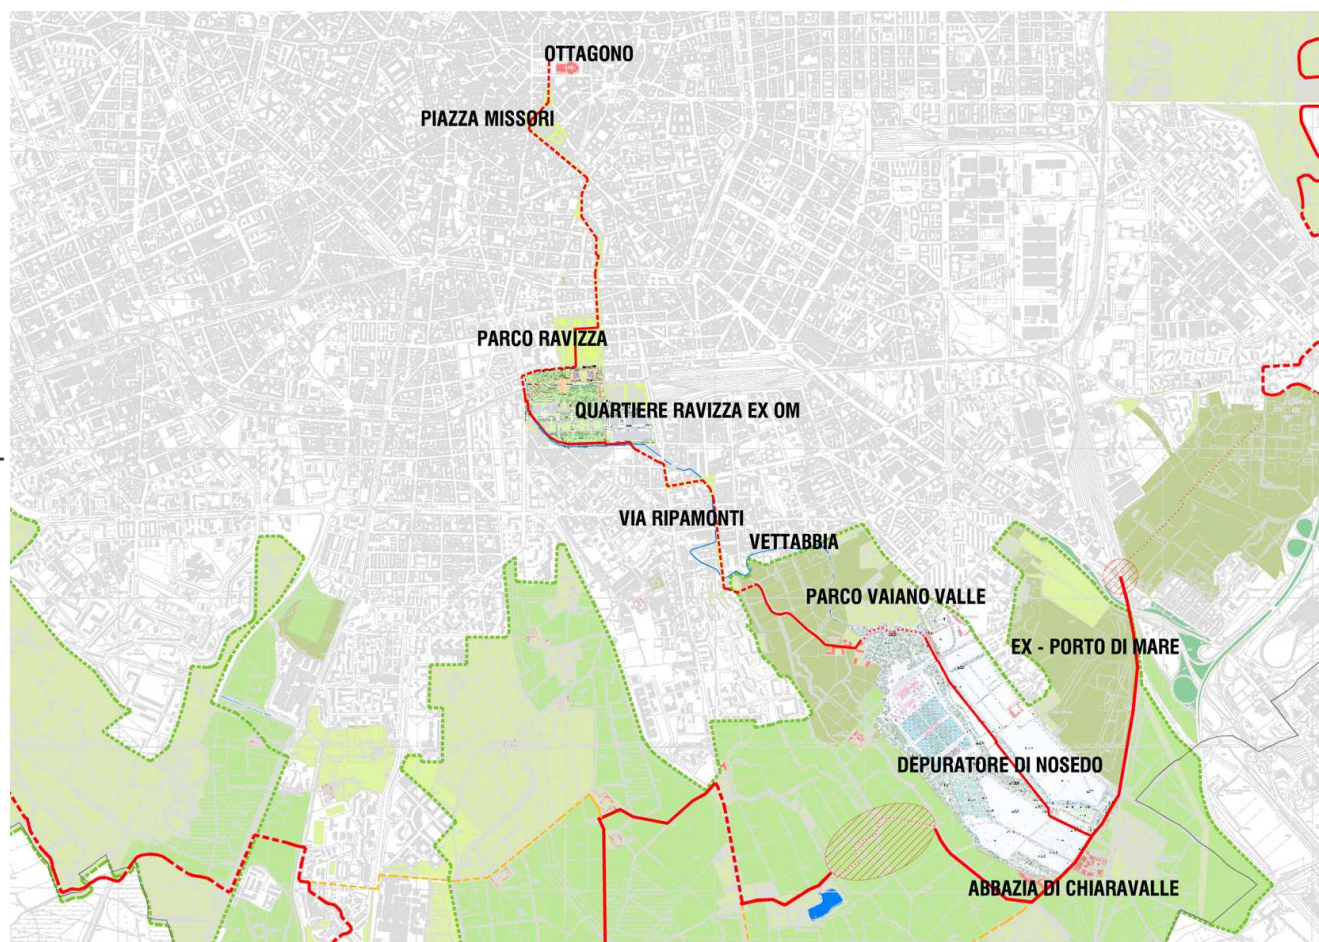

## Raggio Verde n. 4

Il Raggio del Sud

Km 8.9

### PERCORSO:

Ottagono – piazza Duomo –  
via Mazzini – piazza Missori –  
Torre Velasca – corso di Porta Romana –  
via Gaetano Pini –  
via Patellani – Parco Ravizza –  
viale Toscana – Quartiere Ravizza ex  
OM lungo la Vettabbia – via Rutilia –  
via Ripamonti – viale Ortles –  
piazza Sumatra – Parco Vaiano Valle –  
strada paesaggistica lungo foresta del  
depuratore di Nosedo – Abbazia di  
Chiaravalle

**Nella mappa** il Raggio Verde interseca il tracciato, in progetto, della "Cintura Verde", che collega come un anello i parchi esterni della città