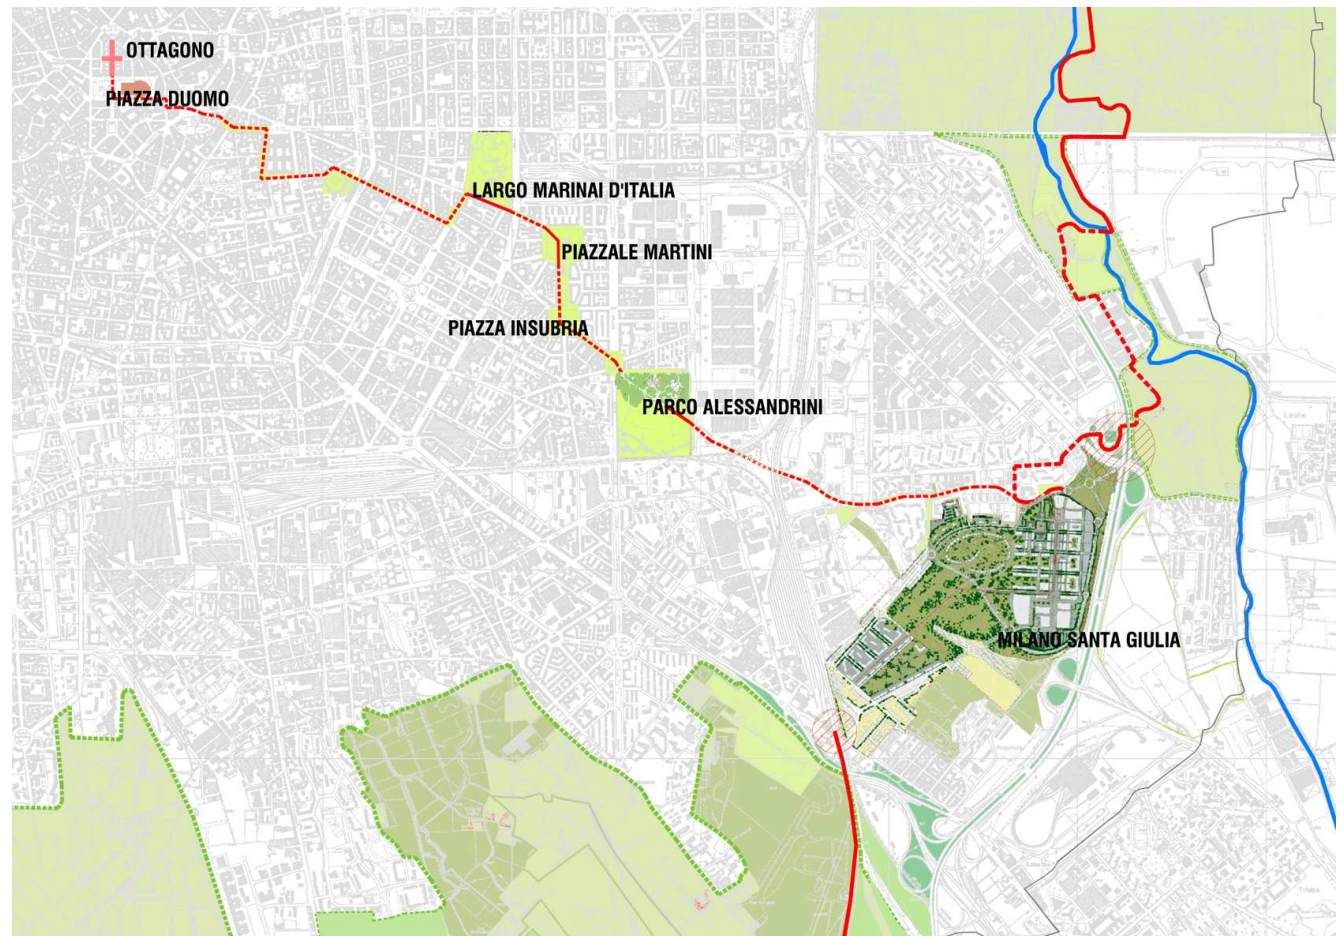

## Raggio Verde n. 3

verso Milano Santa Giulia  
Km 6.4

### PERCORSO:

Ottagono – piazza Duomo –  
piazza Fontana – largo Augusto –  
corso di Porta Vittoria – Tribunale –  
via San Barnaba – rotonda della  
Besana – via Spartaco – via Cadore –  
largo Marinai d'Italia – via Arconati –  
piazzale Martini – via Visconti – piazza  
Insubria – via Emilio di Bruno – Parco  
Alessandrini – Milano Santa Giulia

**Nella mappa** il Raggio Verde interseca il tracciato, in progetto, della "Cintura Verde", che collega come un anello i parchi esterni della città