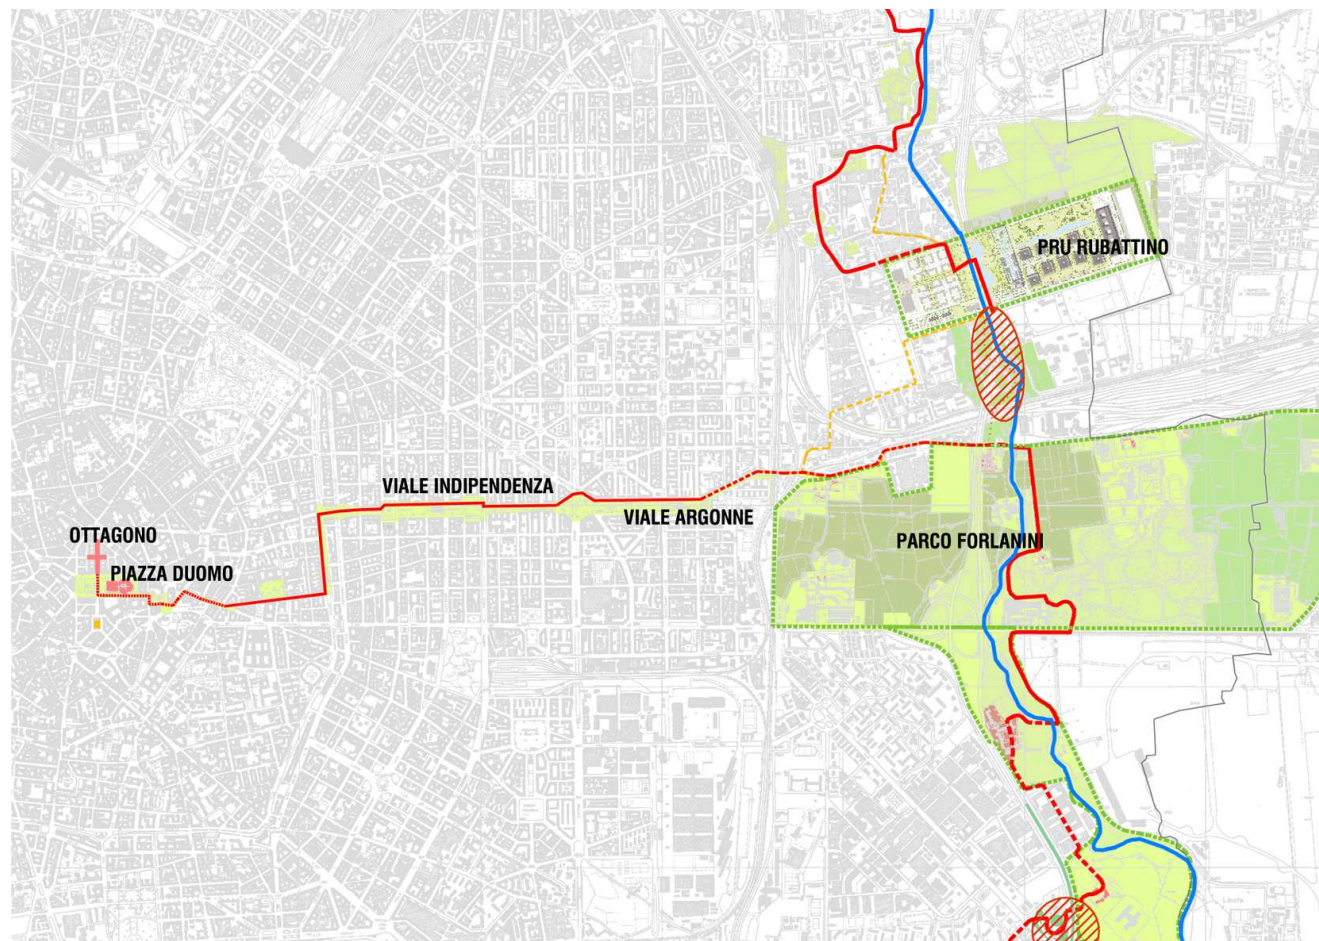

RAGGI VERDI

Raggio Verde n. 2

Il Raggio dell'Est

Km 6.2

PERCORSO:

Ottagono – piazza Duomo –
piazza Fontana – largo Augusto –
via Corridoni (giardini Prefettura) –
via Bianca Maria – piazzale della
Concordia – corso Concordia –
corso Indipendenza – corso Plebisciti –
piazzale Susa – viale Argonne –
via Marescalchi – cavalcavia Buccali –
via Corelli – Parco Forlanini

Nella mappa il Raggio Verde interseca il tracciato, in progetto, della “Cintura Verde”, che collega come un anello i parchi esterni della città